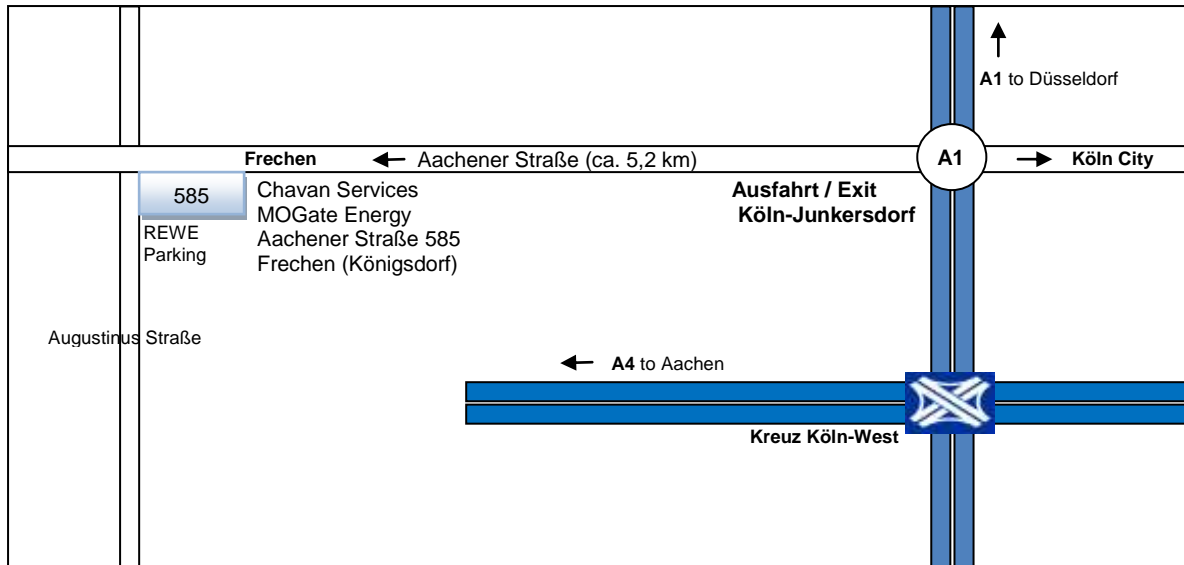

Wegbeschreibung: ([Link zu Strassenkarte im Web](#))

Anreise über die Autobahn A1: Ausfahrt Köln-Lövenich.

An der Ausfahrtsampel **links** abbiegen und **stadtauswärts** fahren.

Bitte orientieren Sie sich nicht an den Hausnummern der Aachener Straße !

Nach ca. fünf Kilometern erreichen Sie die Aachener Straße 585 in **Frechen-Königsdorf** (Eckgebäude auf der linken Straßenseite, an der Kreuzung Aachener Straße – Augustinusstraße).

Parkmöglichkeiten finden Sie sowohl gegenüber als auch hinter dem Haus.

Nach Erreichen der Autobahn-Einfahrt sind es noch ca. fünf Kilometern bis zur Aachener Straße 585 in Frechen-Königsdorf (Eckgebäude auf der linken Straßenseite, an der Kreuzung Aachener Straße – Augustinusstraße).

Turn **left** and drive for approx. 5 kilometers on Aachener Strasse.

You will leave Koeln and come into **Frechen-Koenigsdorf**.

You will reach Aachener Strasse 585 (on your left). We are on the first floor.